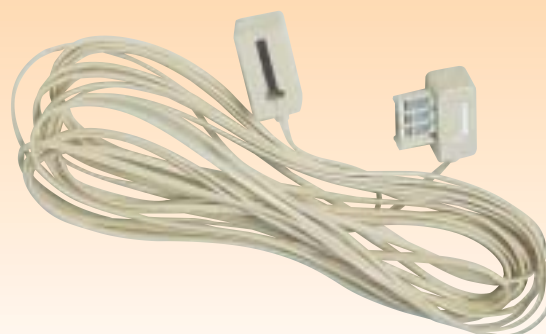

Cordon prolongateur

STANDARD EN "T" - câble plat 4 conducteurs

	long.	réf.	emb
ivoire	5m	327.94	10
ivoire	10m	327.95	5

Emballage :
sachet plastique / cavalier carton